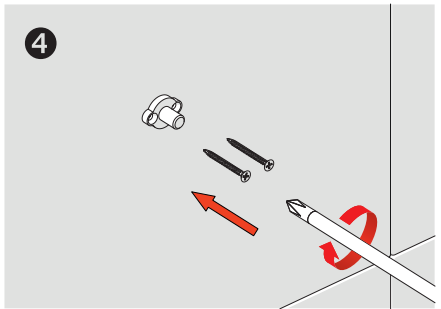

Tuvalet Kağıtlık - Toilet Paper Holder

Çizimler ölçekli değildir
Draw not to scale

Altın - Gold / Krom - Chrome / Titan - Black

Montaj Şekli / Type of mounting

intersteel®