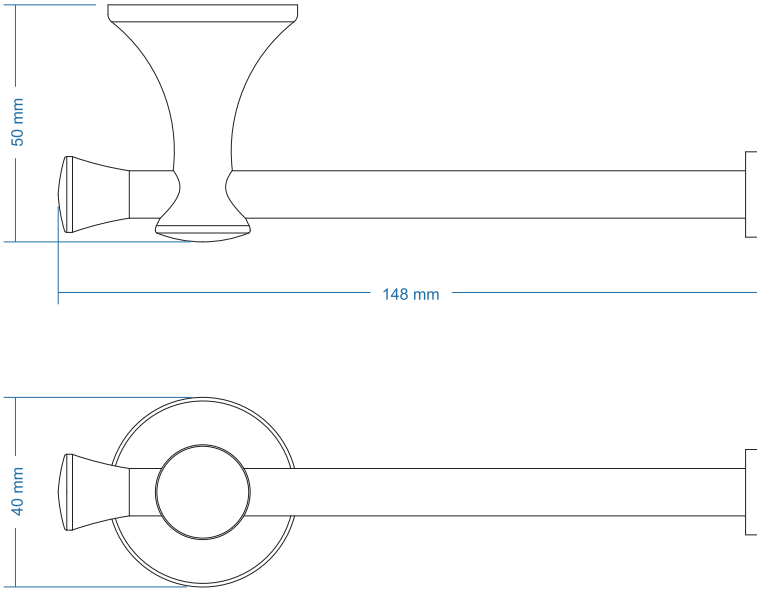

Tuvalet Kağıtlık - Toilet Paper Holder

Çizimler ölçekli değildir
Draw not to scale

Altın - Gold / Krom - Chrome / Titan - Black

Montaj Şekli / Type of mounting

intersteel®