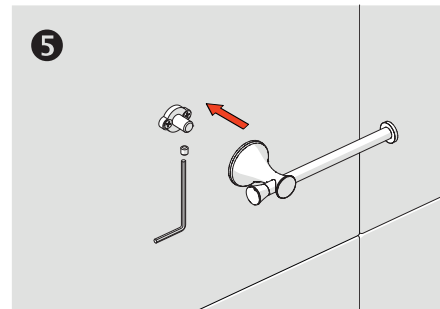

Tuvalet Kağıtlık - Toilet Paper Holder

Çizimler ölçekli değildir
Draw not to scale

Altın - Gold / Krom - Chrome / Titan - Black

Montaj Şekli / Type of mounting

intersteel®