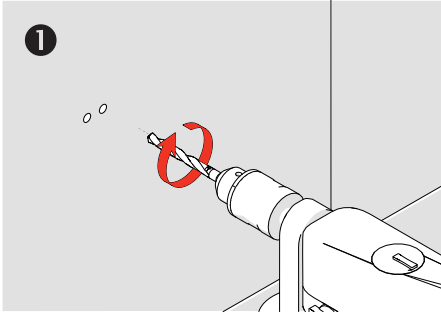

Tuvalet Kağıtlık - Toilet Paper Holder

Çizimler ölçekli değildir
Draw not to scale

Altın - Gold / Krom - Chrome / Titan - Black

Montaj Şekli / Type of mounting

intersteel®